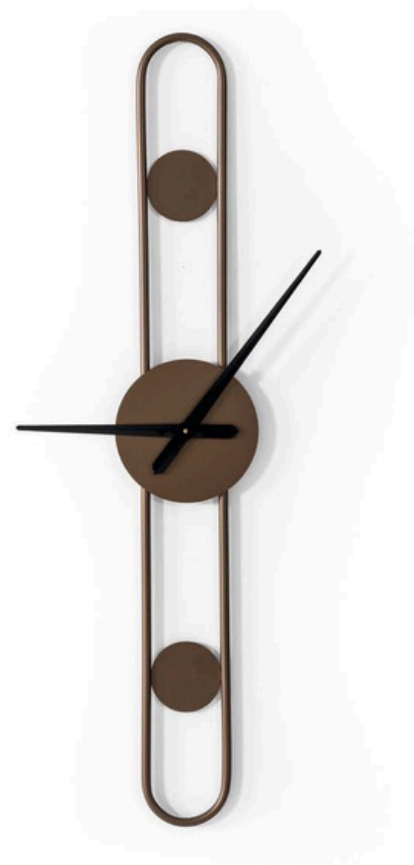

Floor Lamp : L:36 / W:36 / H:154 Cm
M3 : 0.23

TILT

FLOOR LAMP

Floor Lamp : L:45 / W:45 / H:167 Cm
M3 : 0.39

JAY

FLOOR LAMP
FLOOR LAMP: L:40 / W:40 / H:180 cm
M3 : 0.16
NATURALWOOD VENEER

JUAN

FLOOR LAMP

NATURAL WOOD VENEER

FLOOR LAMP : L:40 / W:40 / H:180 cm
M3 : 0.26

MITA

FLOOR LAMP
FLOOR LAMP : L:30 / W:30 / H:160 Cm
M3 : 0.29

DILA

FLOOR LAMP
FLOOR LAMP : L:40 / W:40 / H:170 Cm
M3 : 0.43

JAMIE

FLOOR LAMP

FLOOR LAMP : L:50 / W:20 / H:180 cm
M3 : 0.22

Wall Clock : L:15 / W:3 / H:110 cm
M3 : 0.04

ERICA

WALL CLOCK

ORDEA

WALL CLOCK

Wall Clock: L:90 / W:3 / H:90 cm
M3 : 0.16

Wall Clock : L:90 / W:3 / H:90 cm
M3 : 0.16

SABINA

WALL CLOCK

VITALIS

WALL CLOCK

Wall Clock : L:90 / W:3 / H:90 cm
M3 : 0.16

TEMPUS

WALL CLOCK

Wall Clock : L:90 / W:10 / H:90 cm
M3 : 0.09