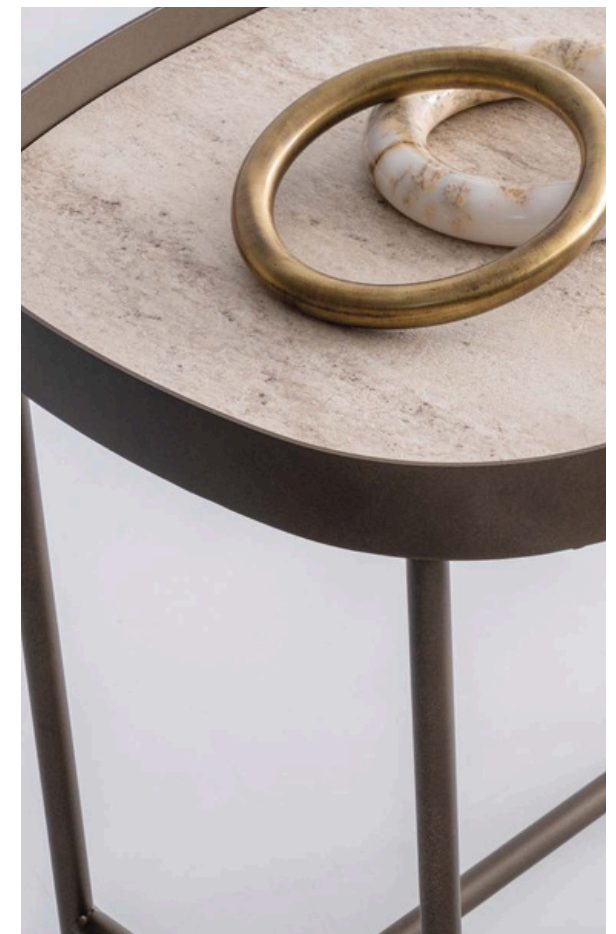

PI

CENTER&SIDE TABLE

Center Table : L:75 / W:75 / H:55 cm
Side Table : L:50 / W:60 / H:60 cm
M3 : 0.59

TORI

CENTER & SIDE TABLE

Center Table : L:118 / W:60 / H:40 Cm
Side Table : L:50 / W:45 / H:50 Cm
M3 : 0.47