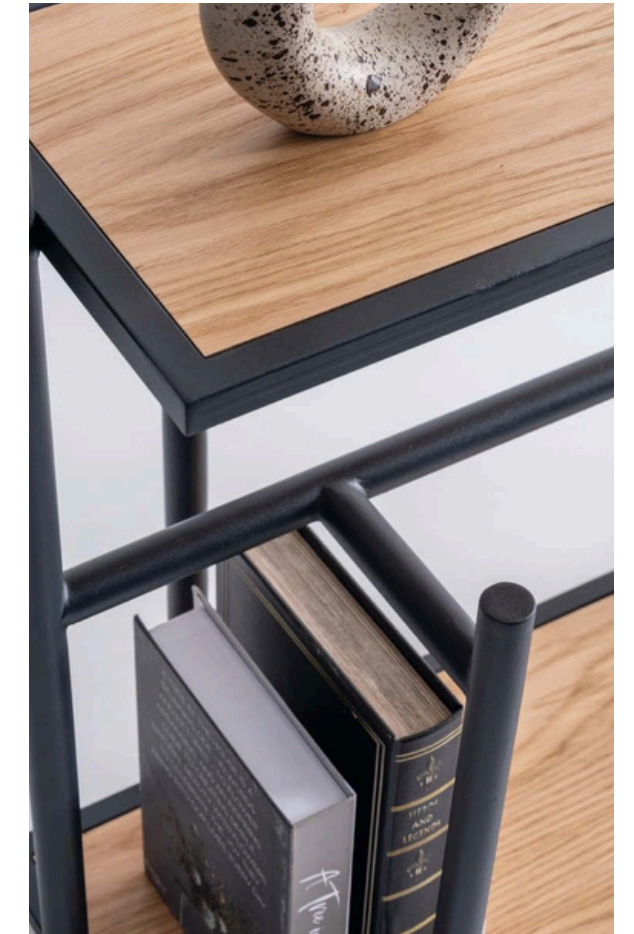

NATURAL WOOD VENEER

Dresser : L:110 / W:35 / H:80 cm
M3 : 0.39