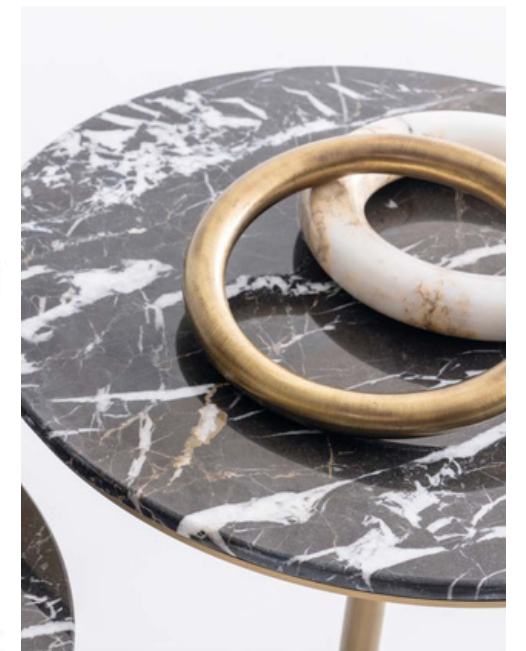

CISA

SIDE TABLE

Tall Side Table : L:40 / W:40 / H:60 Cm
Short Side Table : L:40 / W:40 / H:55 Cm
M3 : 0.25