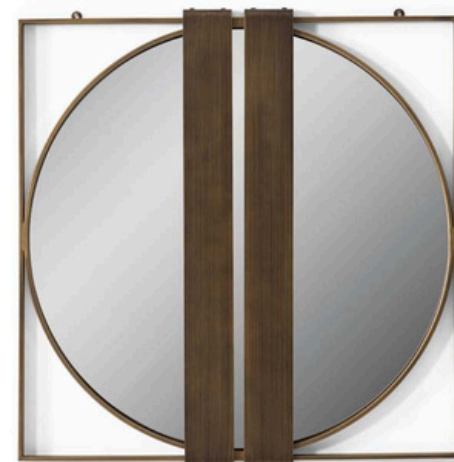

NADIA

MIRROR