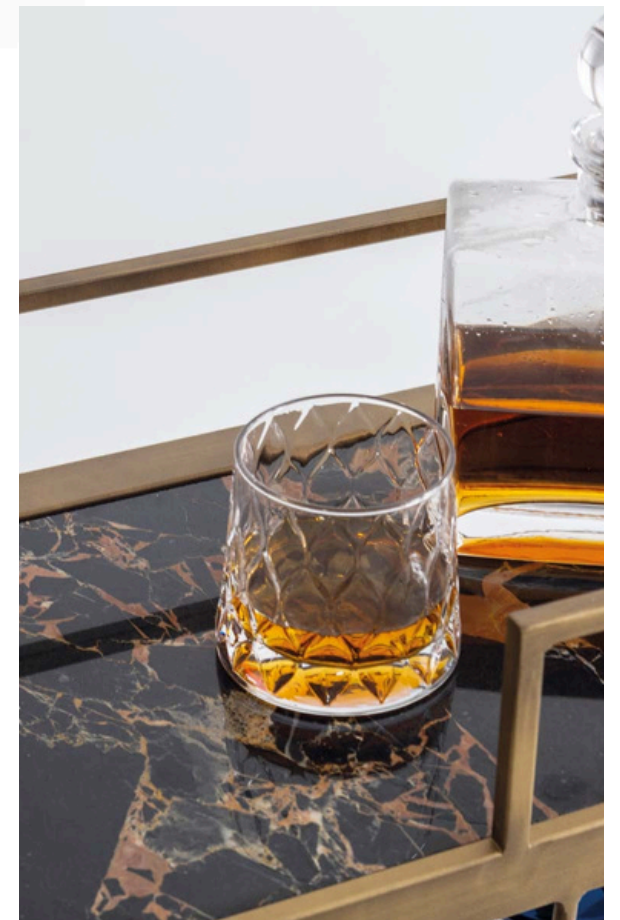

Service Table : L:80 / W:40 / H:90 cm
M3 : 0.40