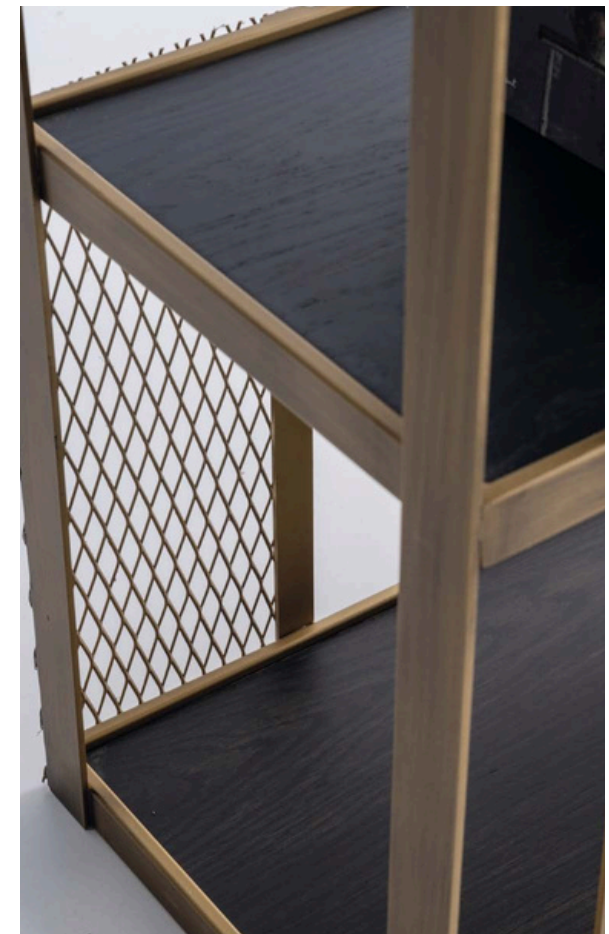

Bookshelf : L:120 / W:35 / H:180 cm
M3 : 0.32

NATURAL WOOD VENEER

Bookshelf: L:120 / W:35 / H:180 cm
M3 : 0.99

MARTA

BOOKSHELF

JORDI

BOOKSHELF

Bookshelf : L:100 / W:35 / H:180 cm
M3 : 0.71