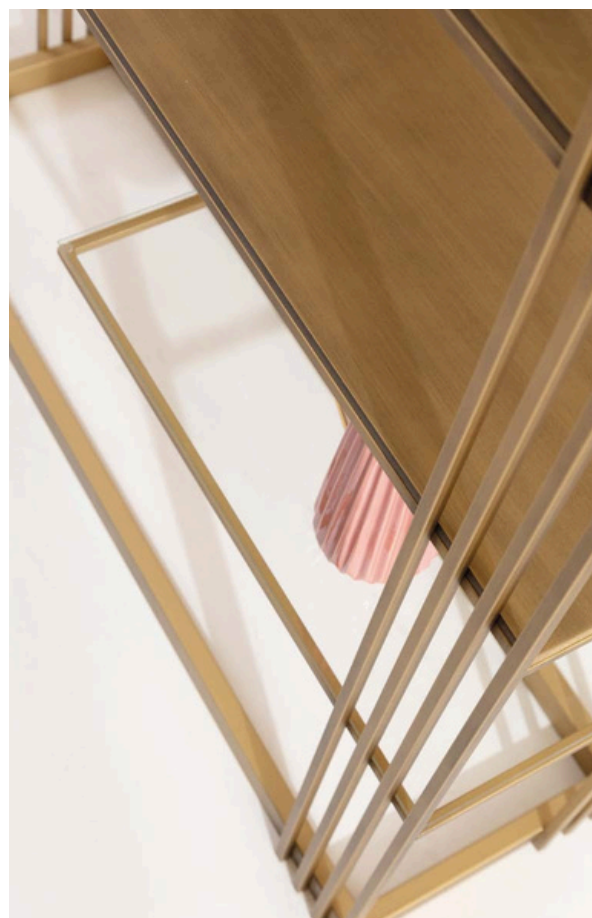

BOOKSHELF

LION

BOOKSHELF

Bookshelf : L:100 / W:27 / H:160 cm
M3 : 0.55

TRISA

BOOKSHELF

Bookshelf : L:100 / W:30 / H:180 cm
M3 : 0.70

HARLEY