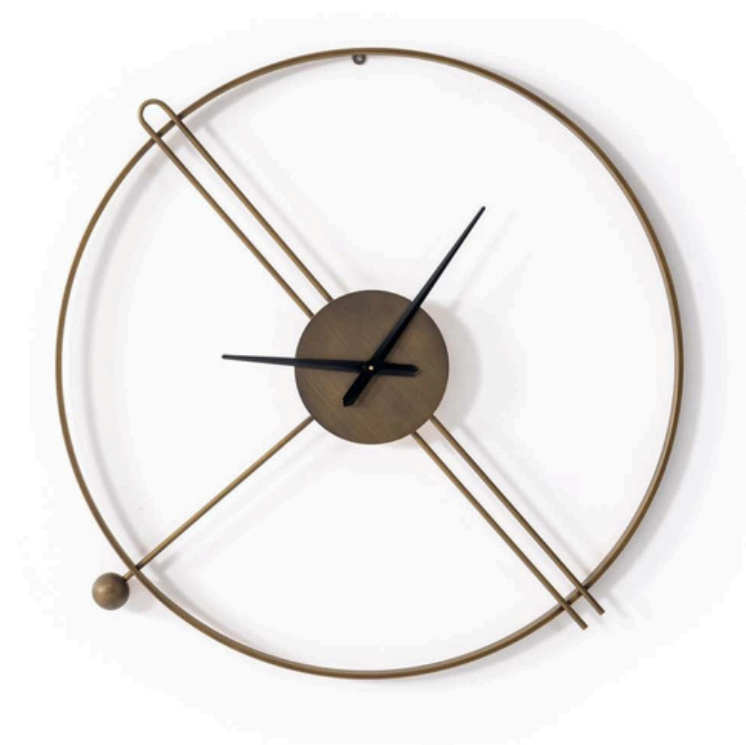

FLOOR LAMP : L:50 / W:20 / H:180 cm
M3 : 0.22

Wall Clock : L:15 / W:3 / H:110 cm
M3 : 0.04

ERICA

WALL CLOCK

ORDEA

WALL CLOCK

Wall Clock: L:90 / W:3 / H:90 cm
M3 : 0.16

Wall Clock : L:90 / W:3 / H:90 cm
M3 : 0.16

SABINA

WALL CLOCK

VITALIS

WALL CLOCK

Wall Clock : L:90 / W:3 / H:90 cm
M3 : 0.16

TEMPUS

WALL CLOCK

Wall Clock : L:90 / W:10 / H:90 cm
M3 : 0.09

PIRO

WALL CLOCK

Wall Clock: L:90 / W:2 / H:90 cm
M3 : 0.09

ROME

WALL CLOCK

Wall Clock : L:100 / W:2 / H:100 cm
M3 : 0.11

O

WALL CLOCK