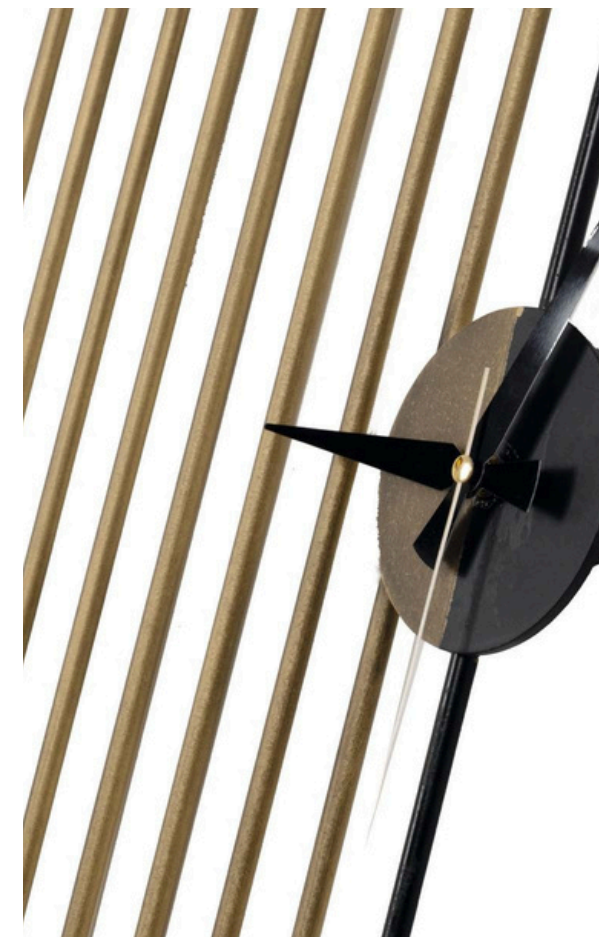

FLOOR LAMP : L:50 / W:20 / H:180 cm
M3 : 0.22

Wall Clock : L:15 / W:3 / H:110 cm
M3 : 0.04

ERICA

WALL CLOCK

ORDEA

WALL CLOCK

Wall Clock: L:90 / W:3 / H:90 cm
M3 : 0.16

Wall Clock : L:90 / W:3 / H:90 cm
M3 : 0.16

SABINA

WALL CLOCK

VITALIS

WALL CLOCK

Wall Clock : L:90 / W:3 / H:90 cm
M3 : 0.16

TEMPUS

WALL CLOCK

Wall Clock : L:90 / W:10 / H:90 cm
M3 : 0.09

PIRO

WALL CLOCK

Wall Clock: L:90 / W:2 / H:90 cm
M3 : 0.09

ROME

WALL CLOCK

Wall Clock : L:100 / W:2 / H:100 cm
M3 : 0.11

O

WALL CLOCK