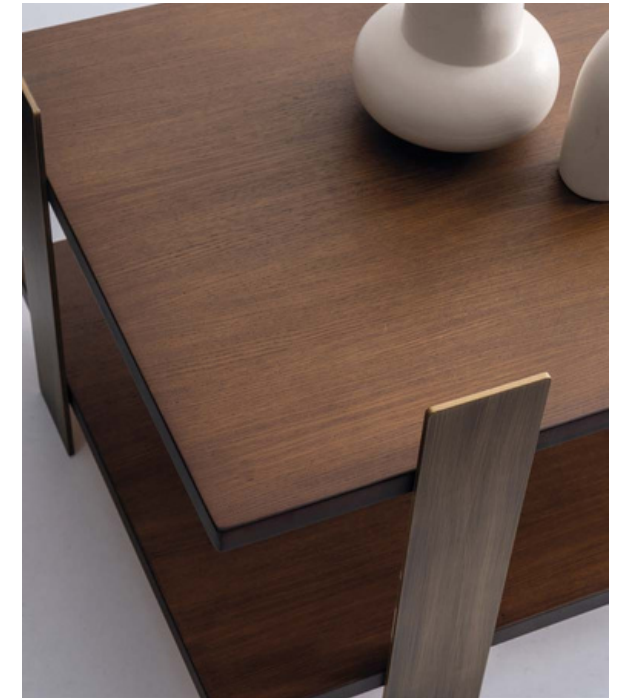

DISASSEMBLED NATURAL WOOD VENEER

AGNUS

CENTER TABLE

Center Table : L:100 / W:100 / H:37 Cm
M3 : 0.46

PAUL

CENTER & SIDE TABLE

Center Table : L:120 / W:60 / H:40 cm
Tall Side Table : L:50 / W:50 / H:55 cm
Short Side Table : L:50 / W:50 / H:45 cm
M3 : 0.22