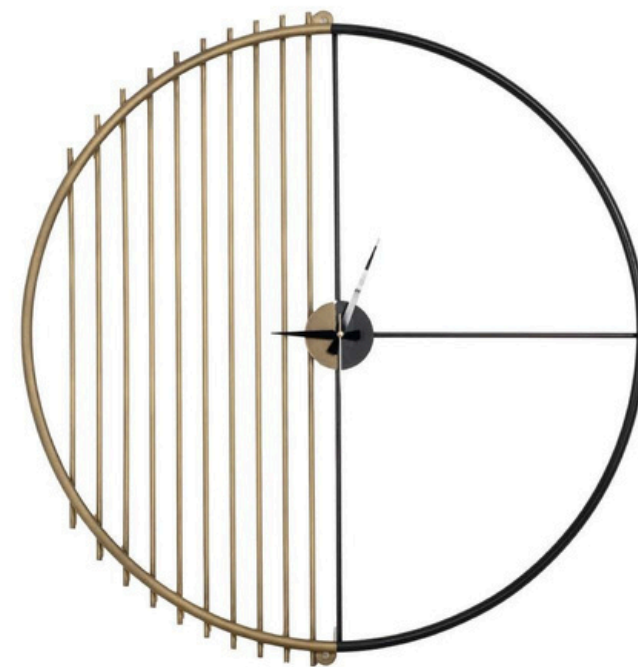

FLOOR LAMP : L:50 / W:20 / H:180 cm
M3 : 0.22

Wall Clock : L:15 / W:3 / H:110 cm
M3 : 0.04

ERICA

WALL CLOCK

ORDEA

WALL CLOCK

Wall Clock: L:90 / W:3 / H:90 cm
M3 : 0.16

Wall Clock : L:90 / W:3 / H:90 cm
M3 : 0.16

SABINA

WALL CLOCK

VITALIS

WALL CLOCK

Wall Clock : L:90 / W:3 / H:90 cm
M3 : 0.16

TEMPUS

WALL CLOCK

Wall Clock : L:90 / W:10 / H:90 cm
M3 : 0.09

PIRO

WALL CLOCK

Wall Clock: L:90 / W:2 / H:90 cm
M3 : 0.09

ROME

WALL CLOCK

Wall Clock : L:100 / W:2 / H:100 cm
M3 : 0.11

O

WALL CLOCK