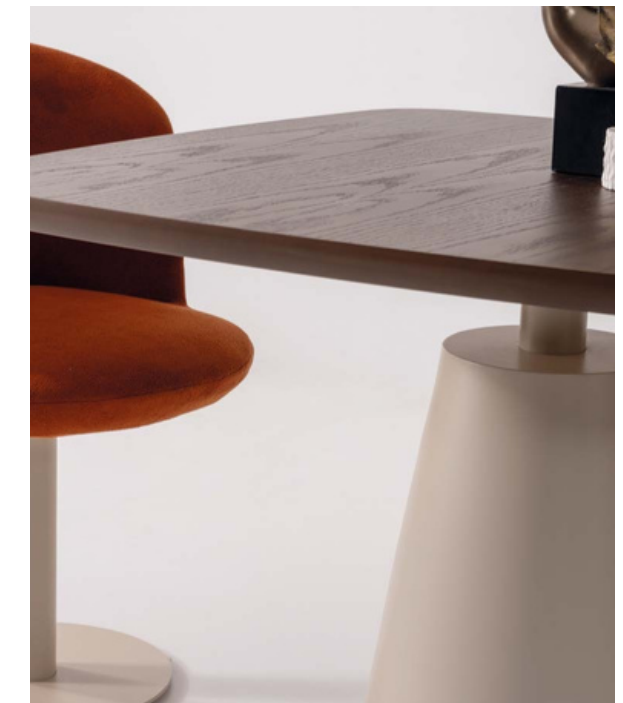

TABLE & CHAIR

Table : L:110 / W:110 / H:80 cm
M3 : 0.42
Chair : L:58 / W:70 / H:93 cm
M3 : 0.37

FREYA

TABLE & CHAIR

Table : L:100 / W:100 / H:77 cm
M3 : 0.34
Chair : L:58 / W:70 / H:93 cm
M3 : 0.37

DISASSEMBLED
NATURAL WOOD VENEER
Chair : **11.785 ₺**
Table : **11.935 ₺**
Table Set : **35.505 ₺**