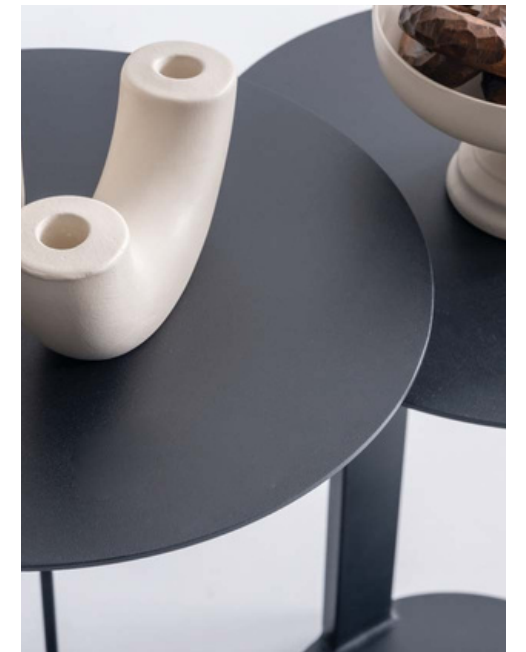

MEGAN

SIDE TABLE

Tall Side Table : L:41 / W:41 / H:60 Cm
Short Side Table : L:41 / W:41 / H:55 Cm
M3 : 0.235