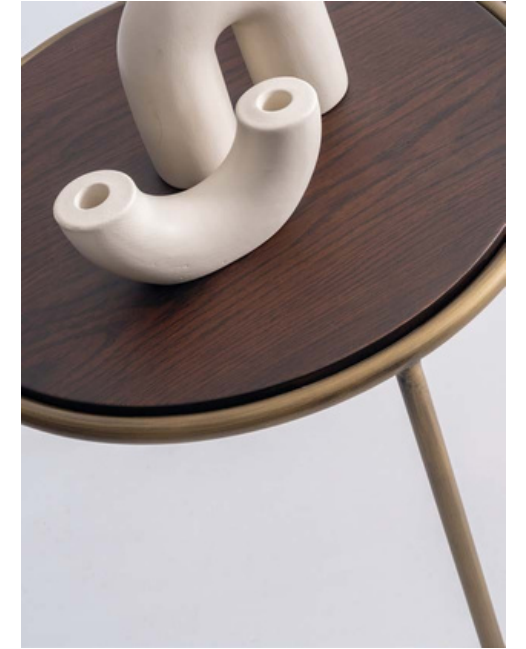

RILEY

SIDE TABLE

Side Table : L:50 / W:50 / H:50 Cm

NATURAL WOOD VENEER