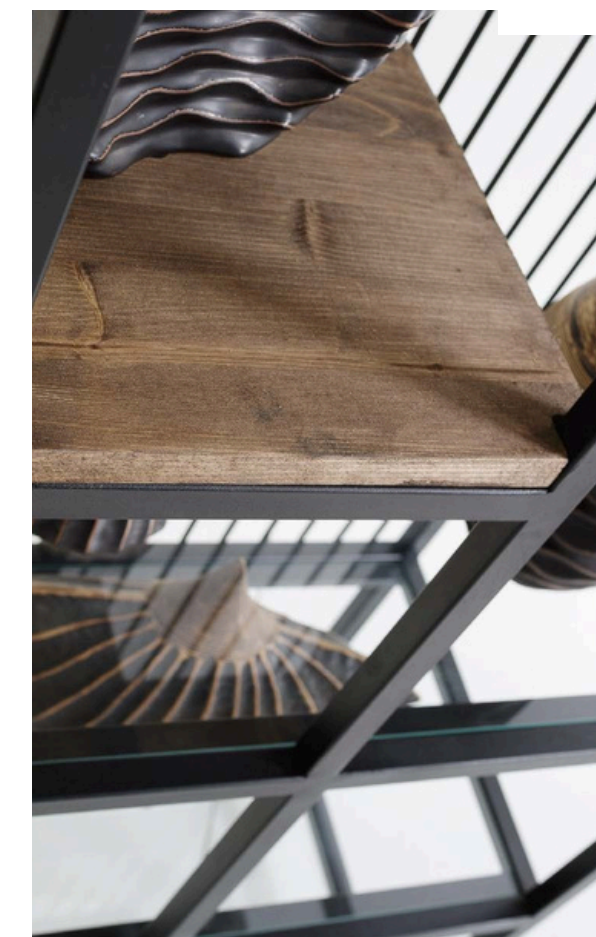

BOOKSHELF

Bookshelf : L:40 / W:30 / H:180 cm
M3 : 0.37

LANA

BOOKSHELF

Bookshelf: L:120 / W:35 / H:180 cm
M3 : 0.97

SANTOS

BOOKSHELF

Bookshelf : L:60 / W:35/ H:170 cm
M3 : 0.48