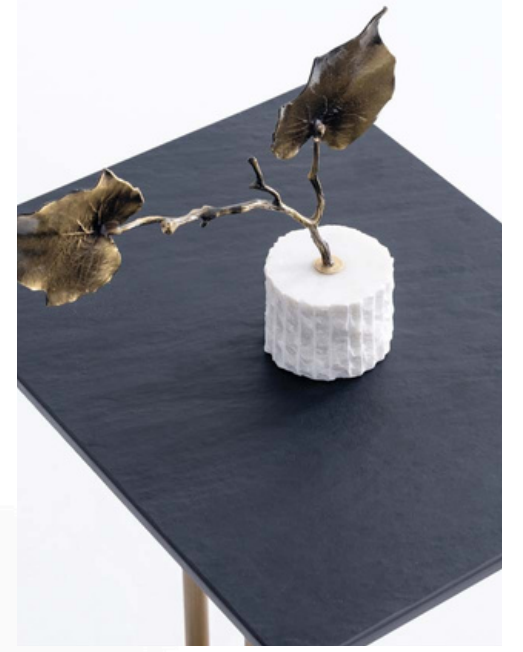

Nest Table
 Set Of 2
 Side Table

BERN

NEST TABLE

Tall Side Table : L:50 / W:50 / H:55 cm
 Side Table : L:50 / W:47 / H:50 cm
 Short Side Table : L:50 / W:44 / H:45 cm
 M3 : 0.15

PARLA

SIDE TABLE

Side Table : L:50 / W:25 / H:55 Cm
 M3 : 0.08