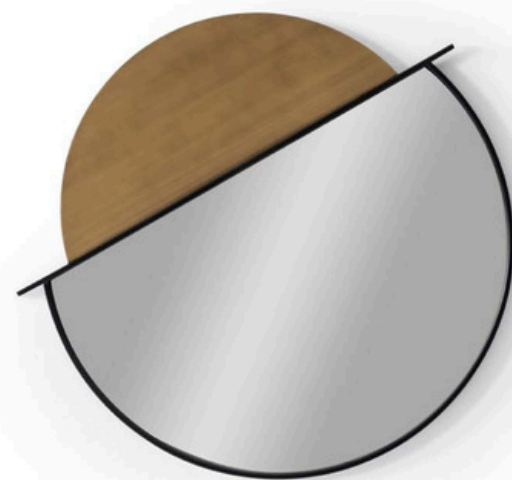

PIRO

WALL CLOCK

Wall Clock: L:90 / W:2 / H:90 cm
M3 : 0.09

ROME

WALL CLOCK

Wall Clock : L:100 / W:2 / H:100 cm
M3 : 0.11

O

WALL CLOCK

Wall Clock : L:90 / W:2 / H:110 cm
M3 : 0.10

BIANCA

MIRROR

Mirror : L:90 / W:3 / H:90 cm
M3 : 0.16

LAURA

MIRROR

Mirror : L:90 / W:3 / H:90 cm
M3 : 0.16

DONA

MIRROR

DEBORA

MIRROR

NADIA

MIRROR

Mirror : L:85 / W:3 / H:85 cm
M3 : 0.14

Mirror : L:90 / W:4 / H:90 cm
M3 : 0.17

Mirror : L:90 / W:3 / H:90 cm
M3 : 0.16