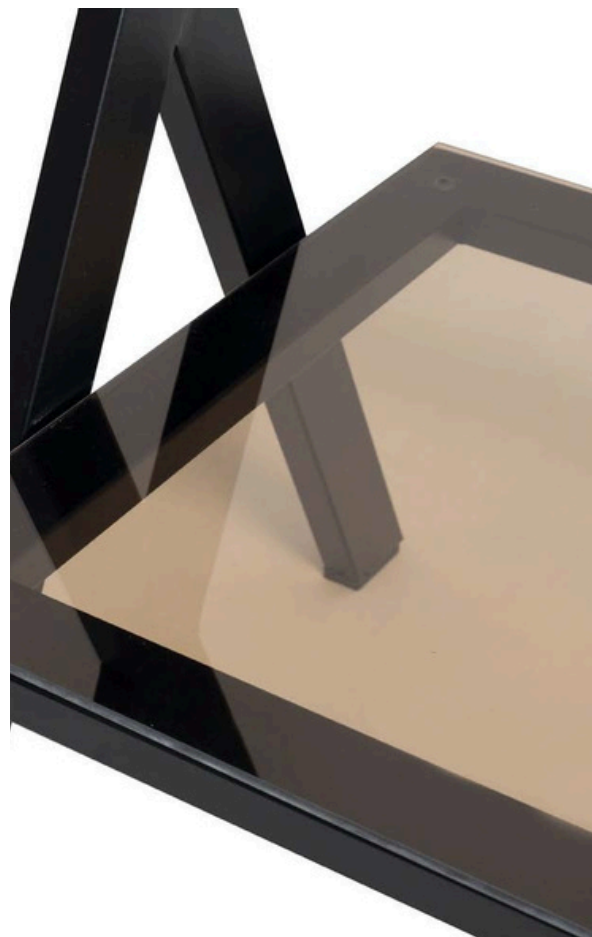

DRESSER

Dresser: L:100 / W:40 / H:80 cm
M3 : 0.45

DANI

DRESSER

Dresser: L:120 / W:30 / H:80 cm
M3 : 0.40

LITOS

DRESSER

Dresser : L:120 / W:40 / H:80 cm
M3 : 0.53