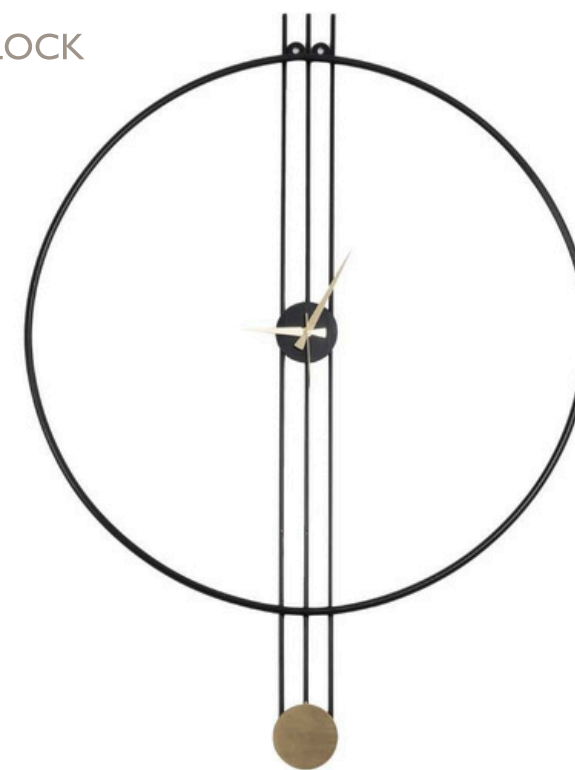

FLOOR LAMP : L:50 / W:20 / H:180 cm
M3 : 0.22

Wall Clock : L:15 / W:3 / H:110 cm
M3 : 0.04

ERICA

WALL CLOCK

ORDEA

WALL CLOCK

Wall Clock: L:90 / W:3 / H:90 cm
M3 : 0.16

Wall Clock : L:90 / W:3 / H:90 cm
M3 : 0.16

SABINA

WALL CLOCK

VITALIS

WALL CLOCK

Wall Clock : L:90 / W:3 / H:90 cm
M3 : 0.16

TEMPUS

WALL CLOCK

Wall Clock : L:90 / W:10 / H:90 cm
M3 : 0.09

PIRO

WALL CLOCK

Wall Clock: L:90 / W:2 / H:90 cm
M3 : 0.09

ROME

WALL CLOCK

Wall Clock : L:100 / W:2 / H:100 cm
M3 : 0.11

O

WALL CLOCK

Wall Clock : L:90 / W:2 / H:110 cm
M3 : 0.10

BIANCA

MIRROR

Mirror : L:90 / W:3 / H:90 cm
M3 : 0.16

LAURA

MIRROR

Mirror : L:90 / W:3 / H:90 cm
M3 : 0.16

DONA