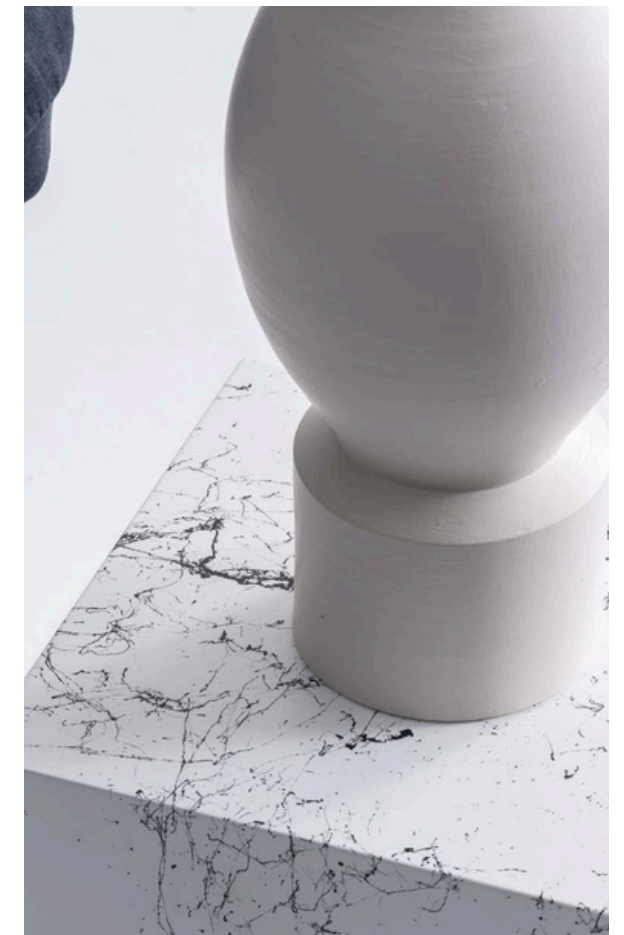

JANE

COAT RACK

Coat Rack : L:80 / W:50 / H:200 cm
M3 : 0.37