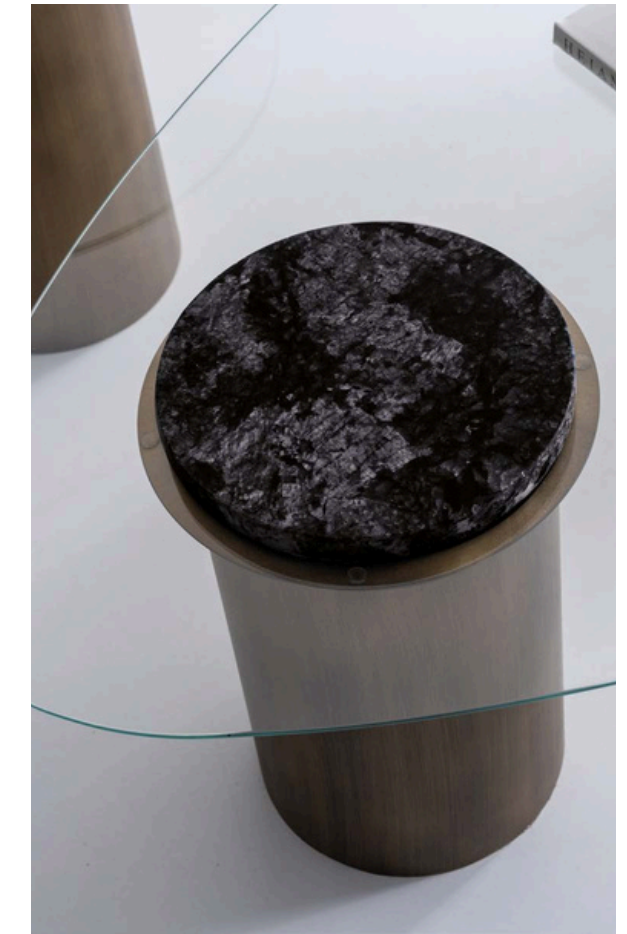

DISASSEMBLED
Real Marble

LANNY

CENTER & SIDE TABLE

Center Table : L:125 / W:73 / H:35 cm
Tall Side Table : L:40 / W:40 / H:50 cm
Short Side Table : L:40 / W:40 / H:45 cm
M3 : 0.39

Center Table

Center Table Set