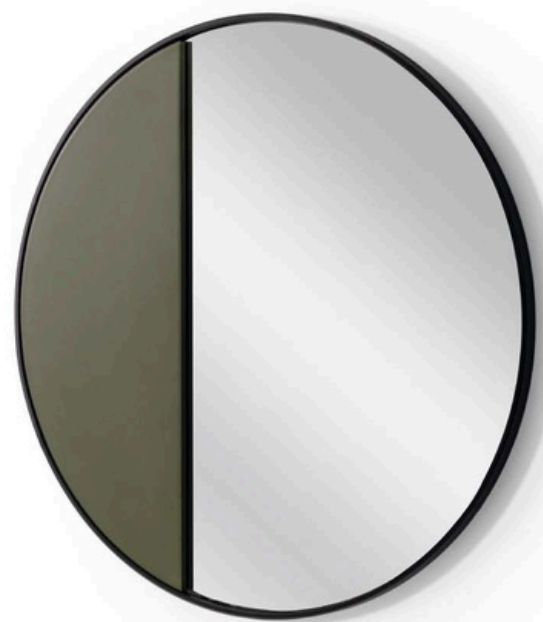

BIANCA

MIRROR

Mirror : L:90 / W:3 / H:90 cm
M3 : 0.16

LAURA

MIRROR

Mirror : L:90 / W:3 / H:90 cm
M3 : 0.16

DONA

MIRROR

DEBORA

MIRROR

NADIA

MIRROR

Mirror : L:85 / W:3 / H:85 cm
M3 : 0.14

Mirror : L:90 / W:4 / H:90 cm
M3 : 0.17

Mirror : L:90 / W:3 / H:90 cm
M3 : 0.16