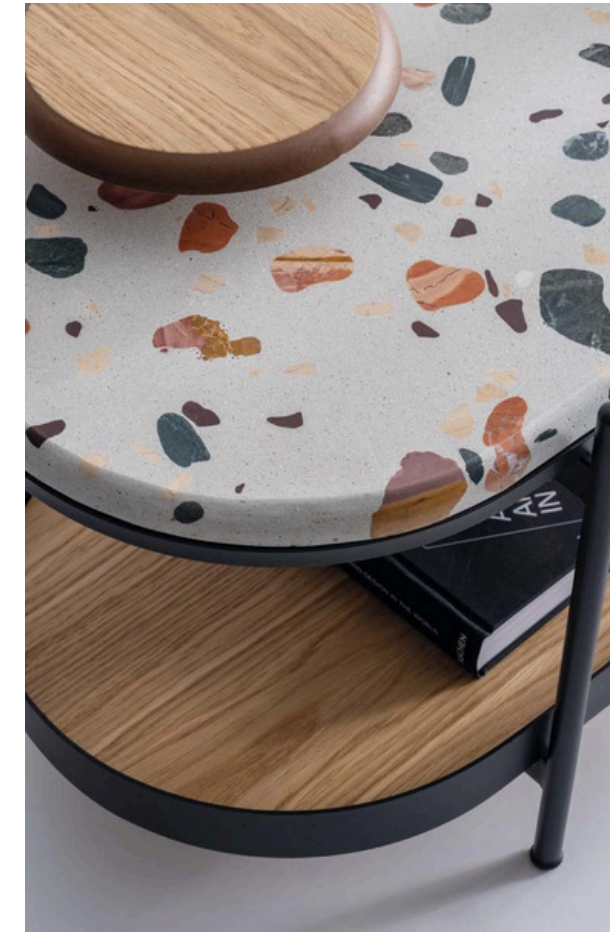

NEVADA

CENTER & SIDE TABLE

Center Table : L:78 / W:78 / H:45 Cm
Side Table : L:58 / W:58 / H:50 Cm
M3 : 0.62

KAYDE

CENTER TABLE

Center Table : L:110 / W:40 / H:50 Cm
M3 : 0.16

Real Marble
NATURAL WOOD VENEER